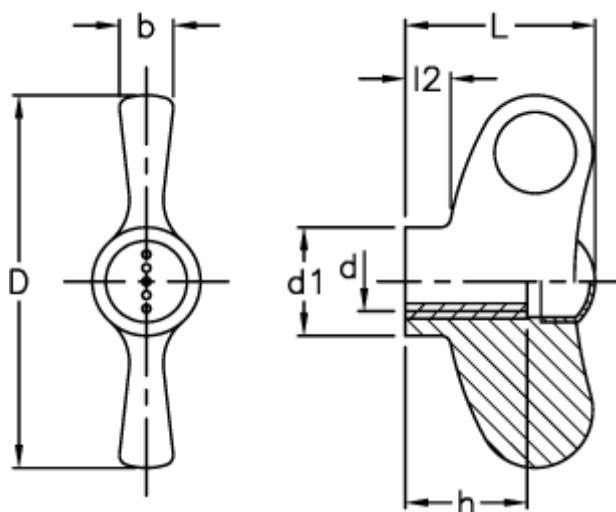

Varenummer: 23052234111  
Beskrivelse: E+G Vingemøtrik  
EWN.70 B-M10-C1, sort dækkappe

## Mål

|      |        |
|------|--------|
| b    | = 10   |
| D    | = 70   |
| d1   | = 20.0 |
| d 6H | = M10  |
| h    | = 20   |
| L    | = 36   |
| l2   | = 8.0  |